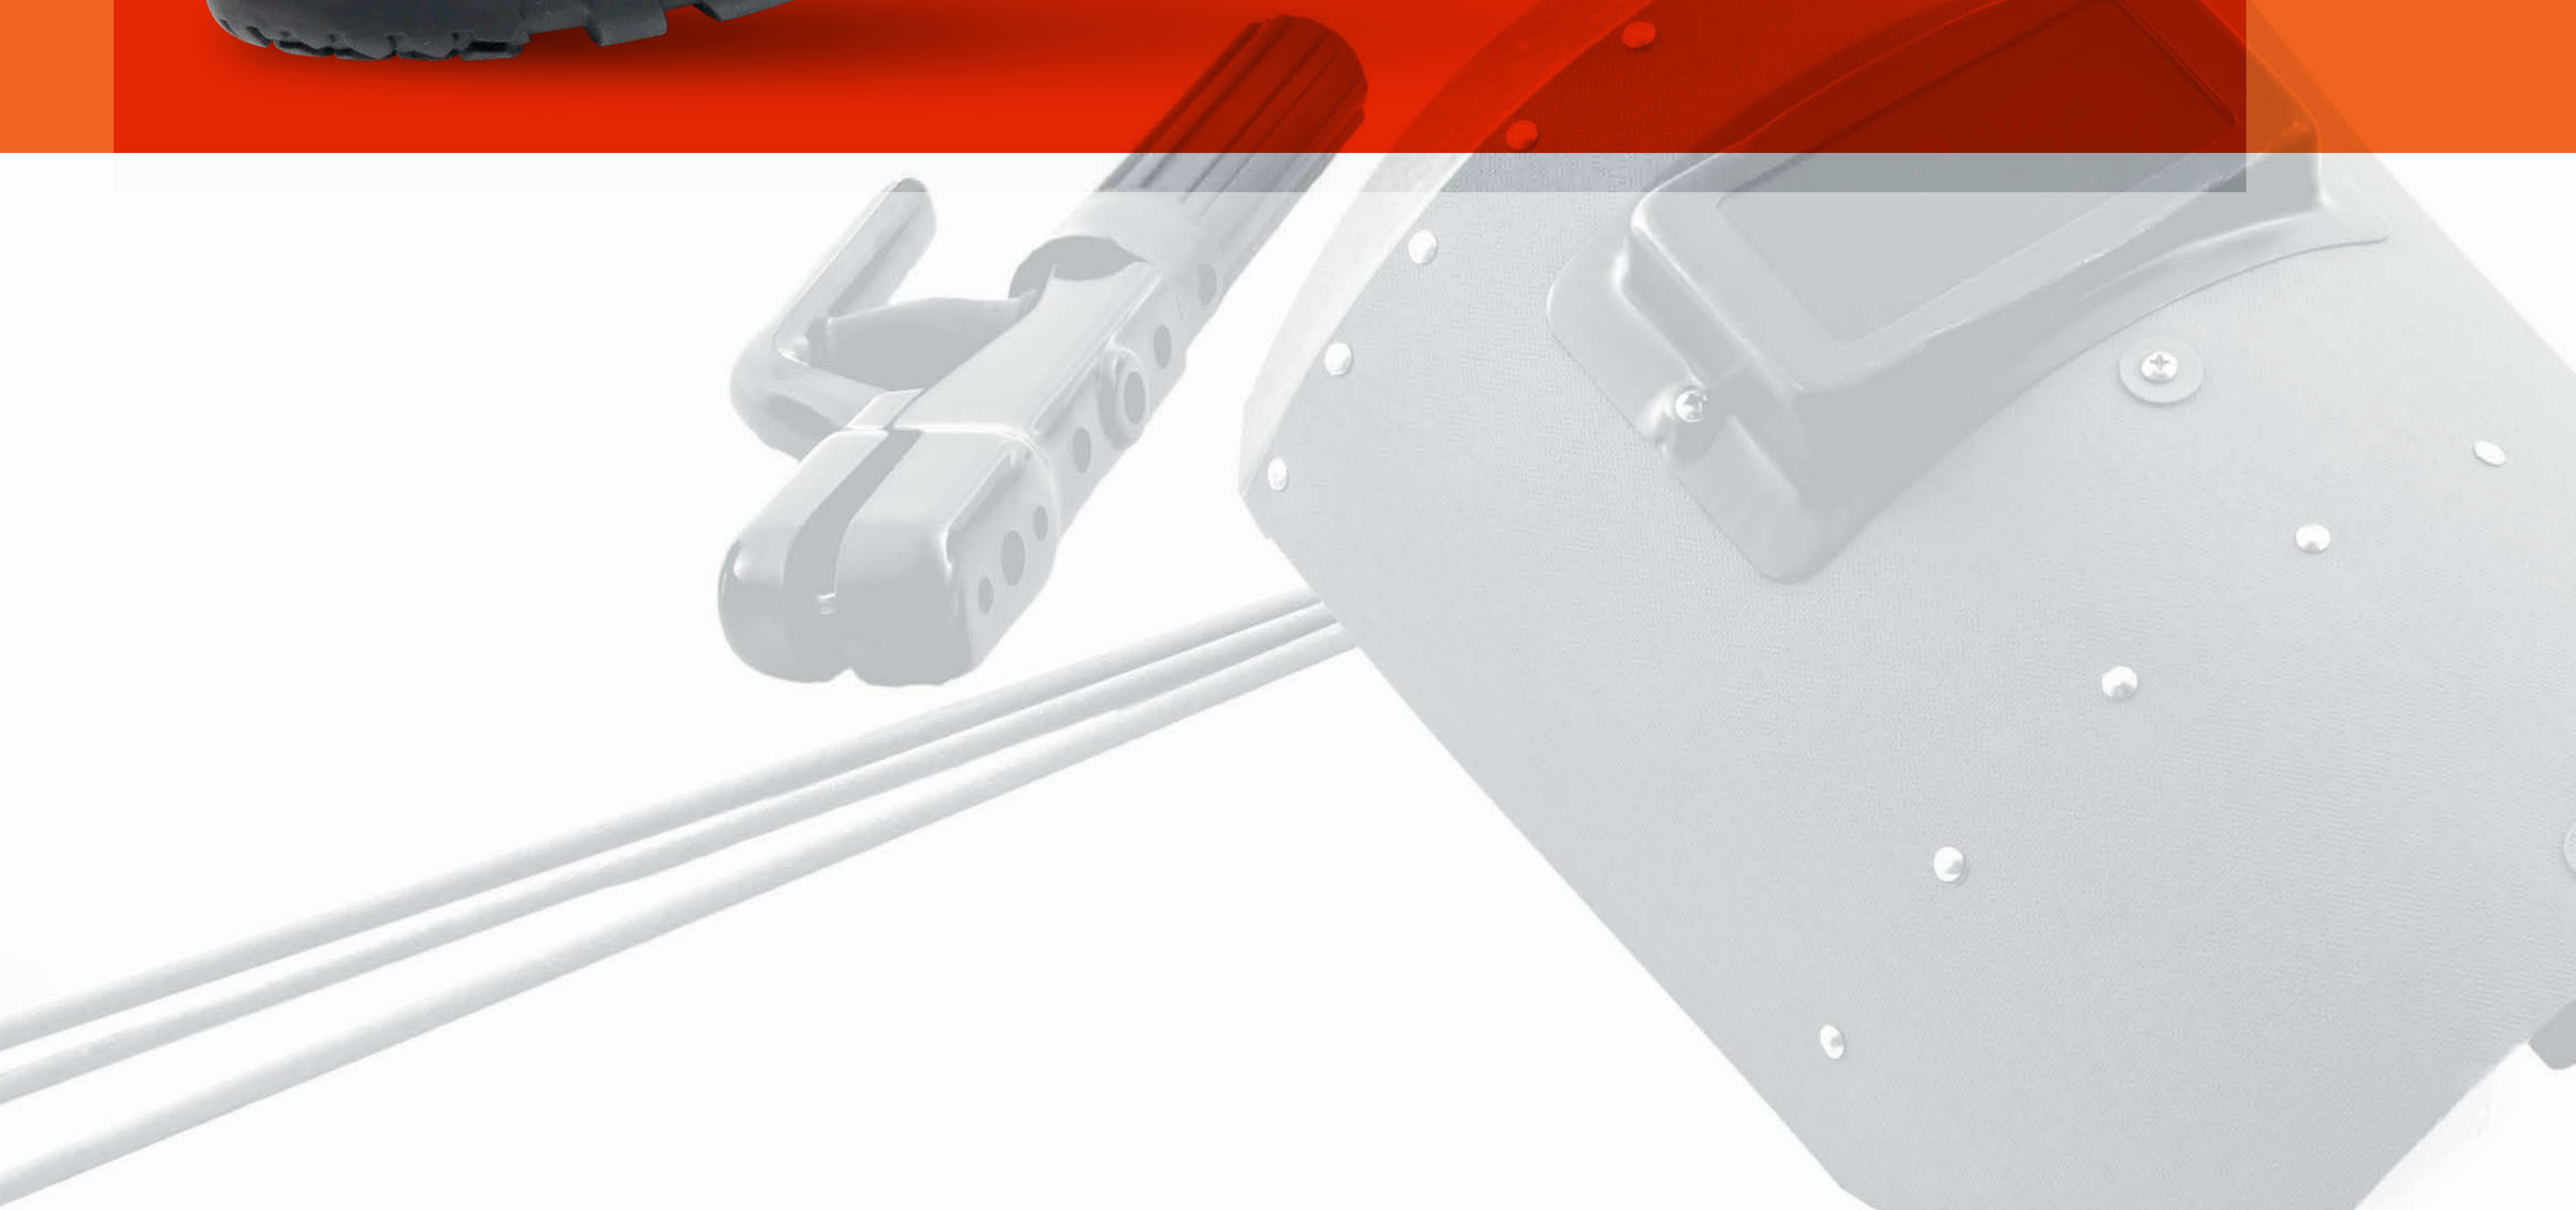

METATARSAL WREEFBESCHERMING
BESCHERMT JE VOETEN
TEGEN LETSEL
**VAN BINNEN BLIJVEN JE
VOETEN DROOG EN FRIS,
DANKZIJ HYDRO-TEC® VOERING**

MACK M